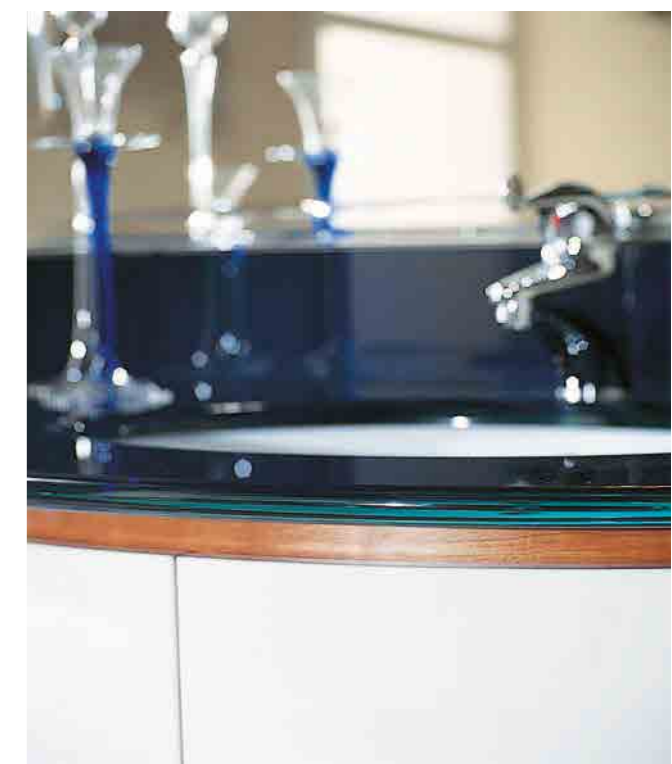

Soluzioni tecniche all'avanguardia che suggeriscono sensazioni di freschezza e gradevolezza.

Le forme ondulate conferiscono alla stanza da bagno un'idea di dolce movimento.

specchio

Dim. 102x85x14

The sliding mirror, the wheels, the tray to put objects: all are small characteristics which enrich and personalize the room, and create a new way of bathroom furniture.