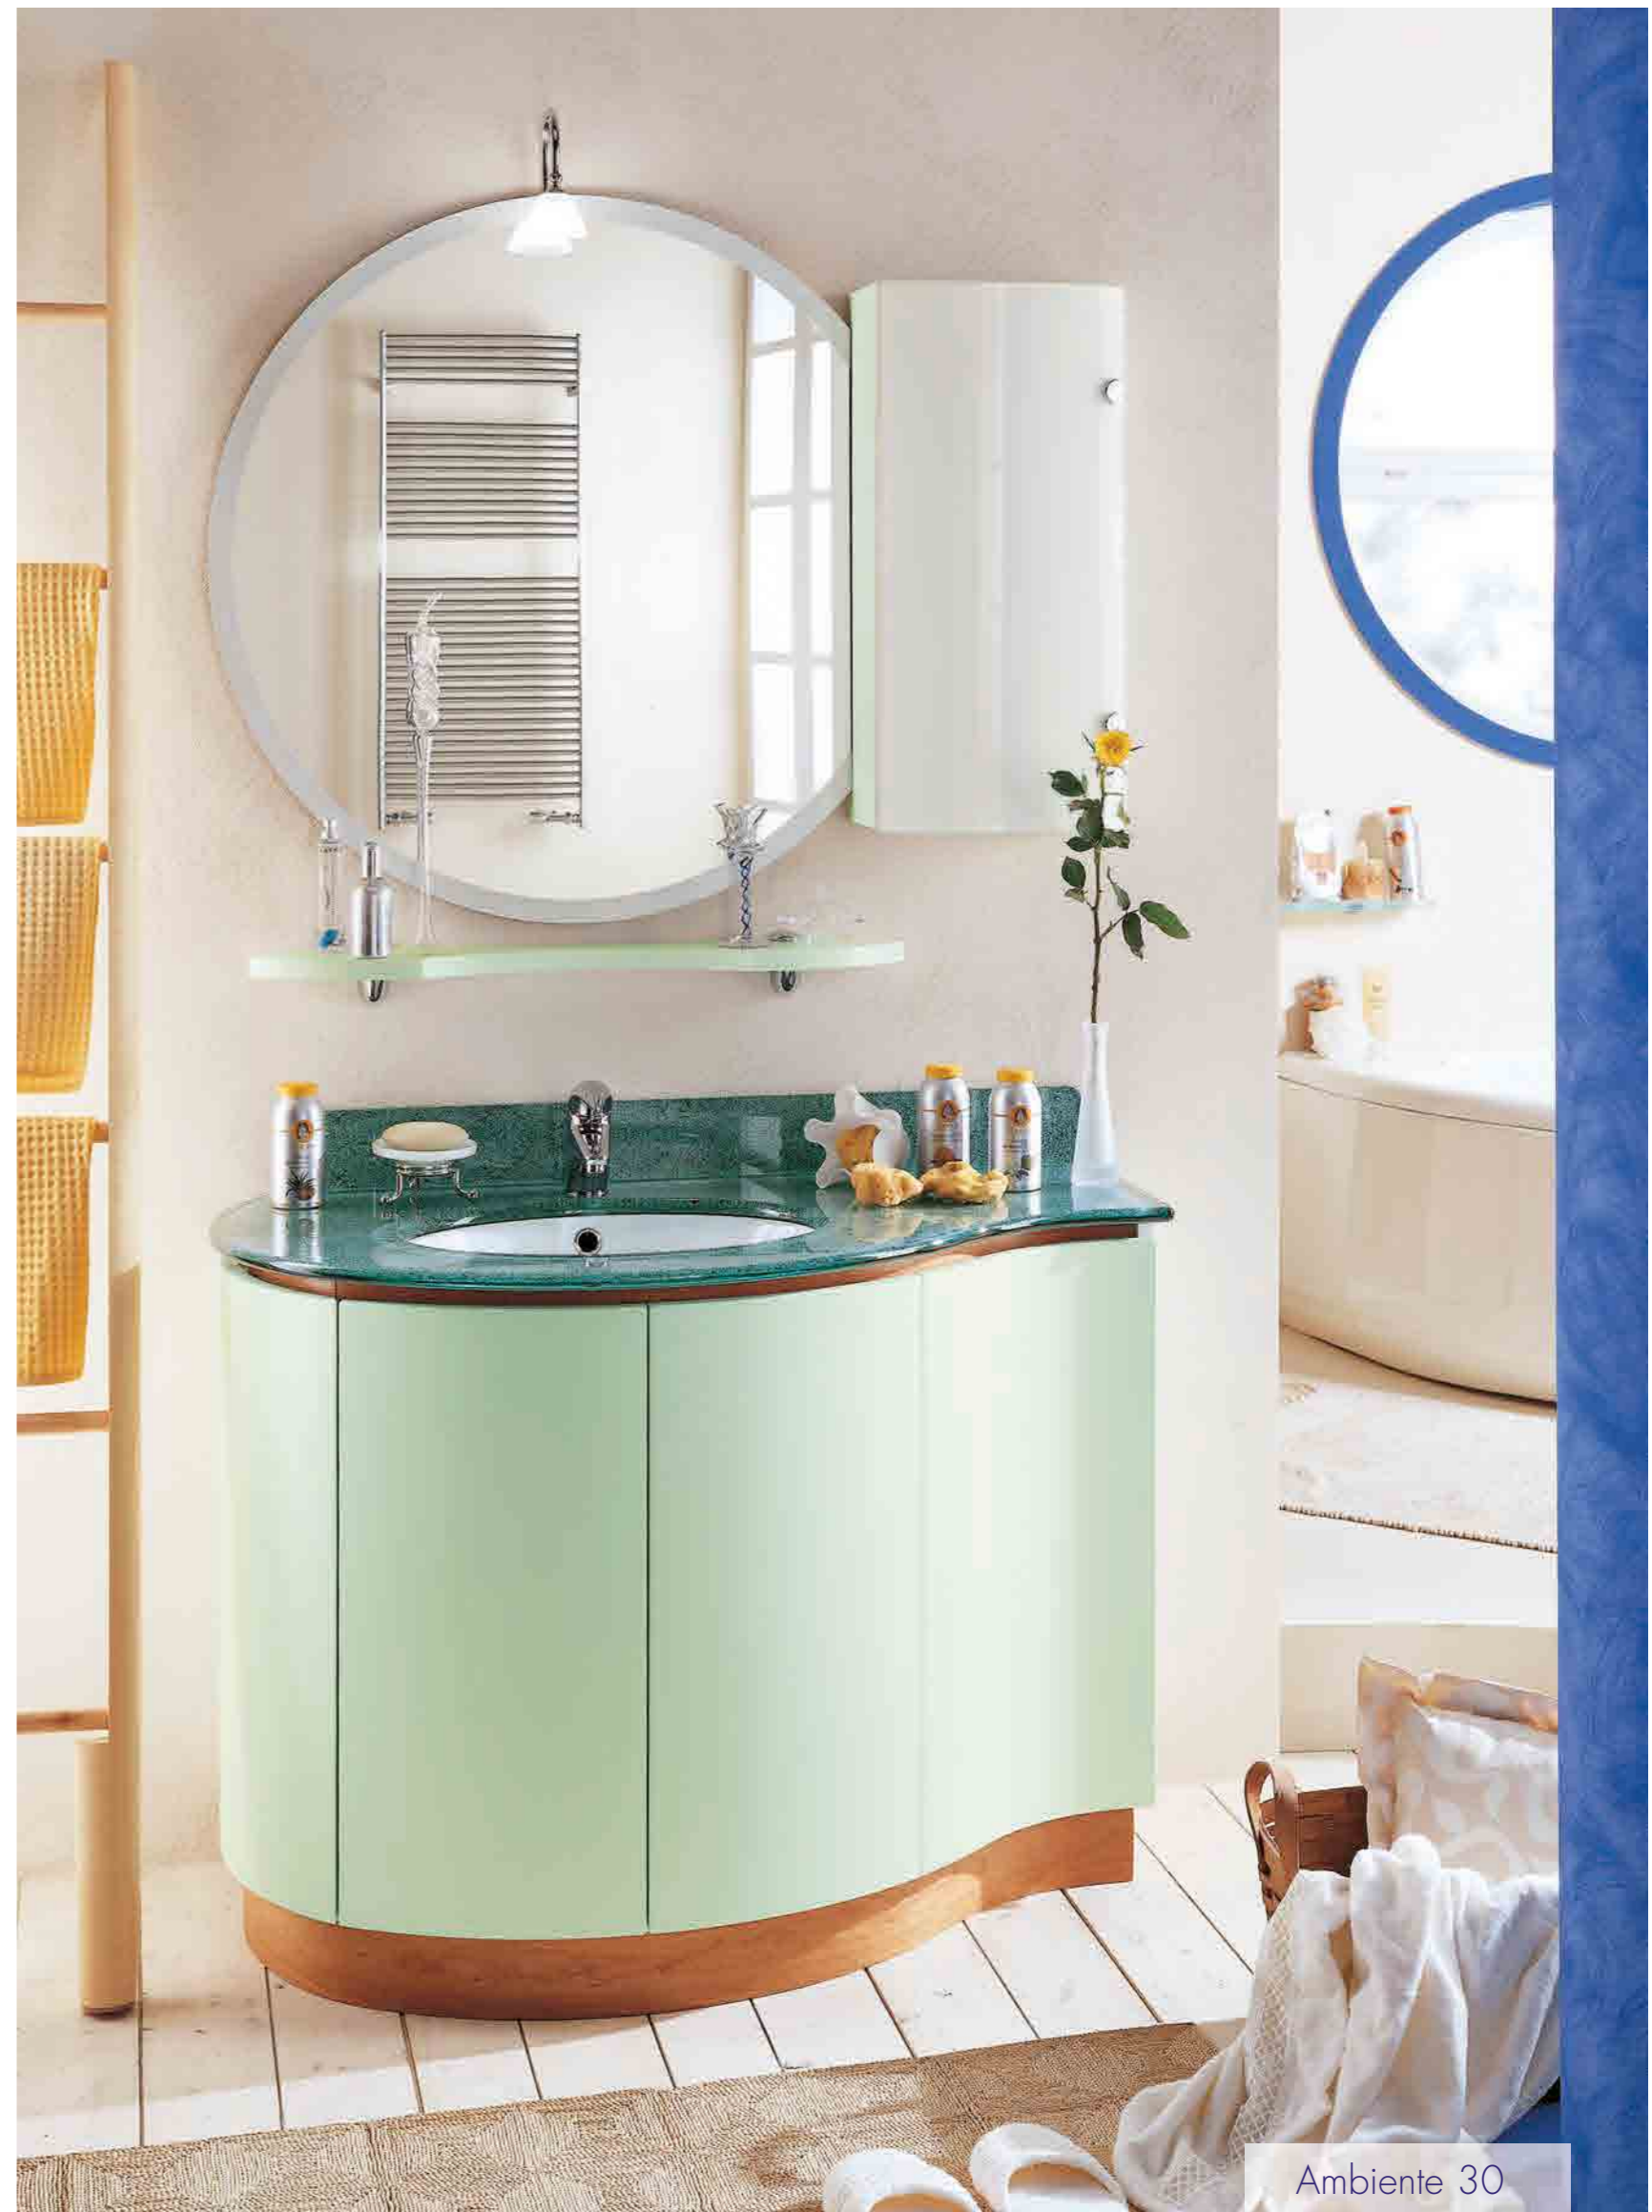

DESIRE OF FREEDOM 

PROTAGONISTA: LA CURVA

Semplici e dolci nelle loro forme, adatti a tutti gli spazi, offrono una vasta gamma di combinazioni e colori.

PROTAGONIST: THE CURVE

They are simple and sweet in their shapes, suitable for every space, and offer a wide range of combinations and colours.

Ambiente 30

verde acqua
Dim. 110x193x59

In questa composizione laccata panna, lo specchio e

la mensola si integrano perfettamente al mobile.

La lampada alogena dal particolare design dona un

tocco di luce sofisticata.